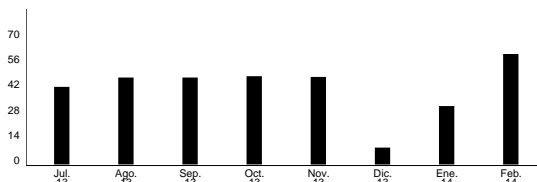

Sergio Rodriguez-Solis Guerrero
Calle Federico Garcia Lorca, 7 1º B Ciempozuelos
CIF / NIF: 0047049135J

Sergio Rodriguez-Solis Guerrero
Calle Federico Garcia Lorca, 7 1º B
28350 Ciempozuelos

Periodo Consumos: 18 Diciembre 2013 - 17 Enero 2014
Fecha de factura: 1 Febrero 2014

403462542TA4LW0785241918092943ER253849

Domiciliación bancaria

B. DE SABADELL
Para ser pagado a partir de 1 Febrero 2014
(El pago de esta factura se acredita por su abono bancario o el recibo de caja)

Más información: **Gratis 900 10 10 10** Tiendas Movistar movistar.es

Resumen de factura

Histórico de la facturación (€)

Cuotas Mensuales	50,5000 €
Movistar Fusión 4G (18 Dic. a 17 Ene.)	Importe 49,9000
Identificación de Llamadas (1 Feb. a 28 Feb.)	0,6000

Impuestos	10,6050 €
IVA (21%)	Base imponible 50,5000
	Importe 10,6050

TOTAL a pagar 61,11 €

Su Movistar Fusión 4G incluye:

En el Fijo:

- Línea Individual
- Internet hasta 10 Mb
- Llamadas a fijos ilimitadas
- Llamadas a móviles:
  - 500 min/mes sábado y domingo
  - 50 min/mes de lunes a domingo

En el Móvil:

- 1 GB de Internet Móvil
- Llamadas ilimitadas desde móvil
- SMS Ilimitados

Las llamadas, SMS e Internet móvil incluidas son de ámbito nacional.