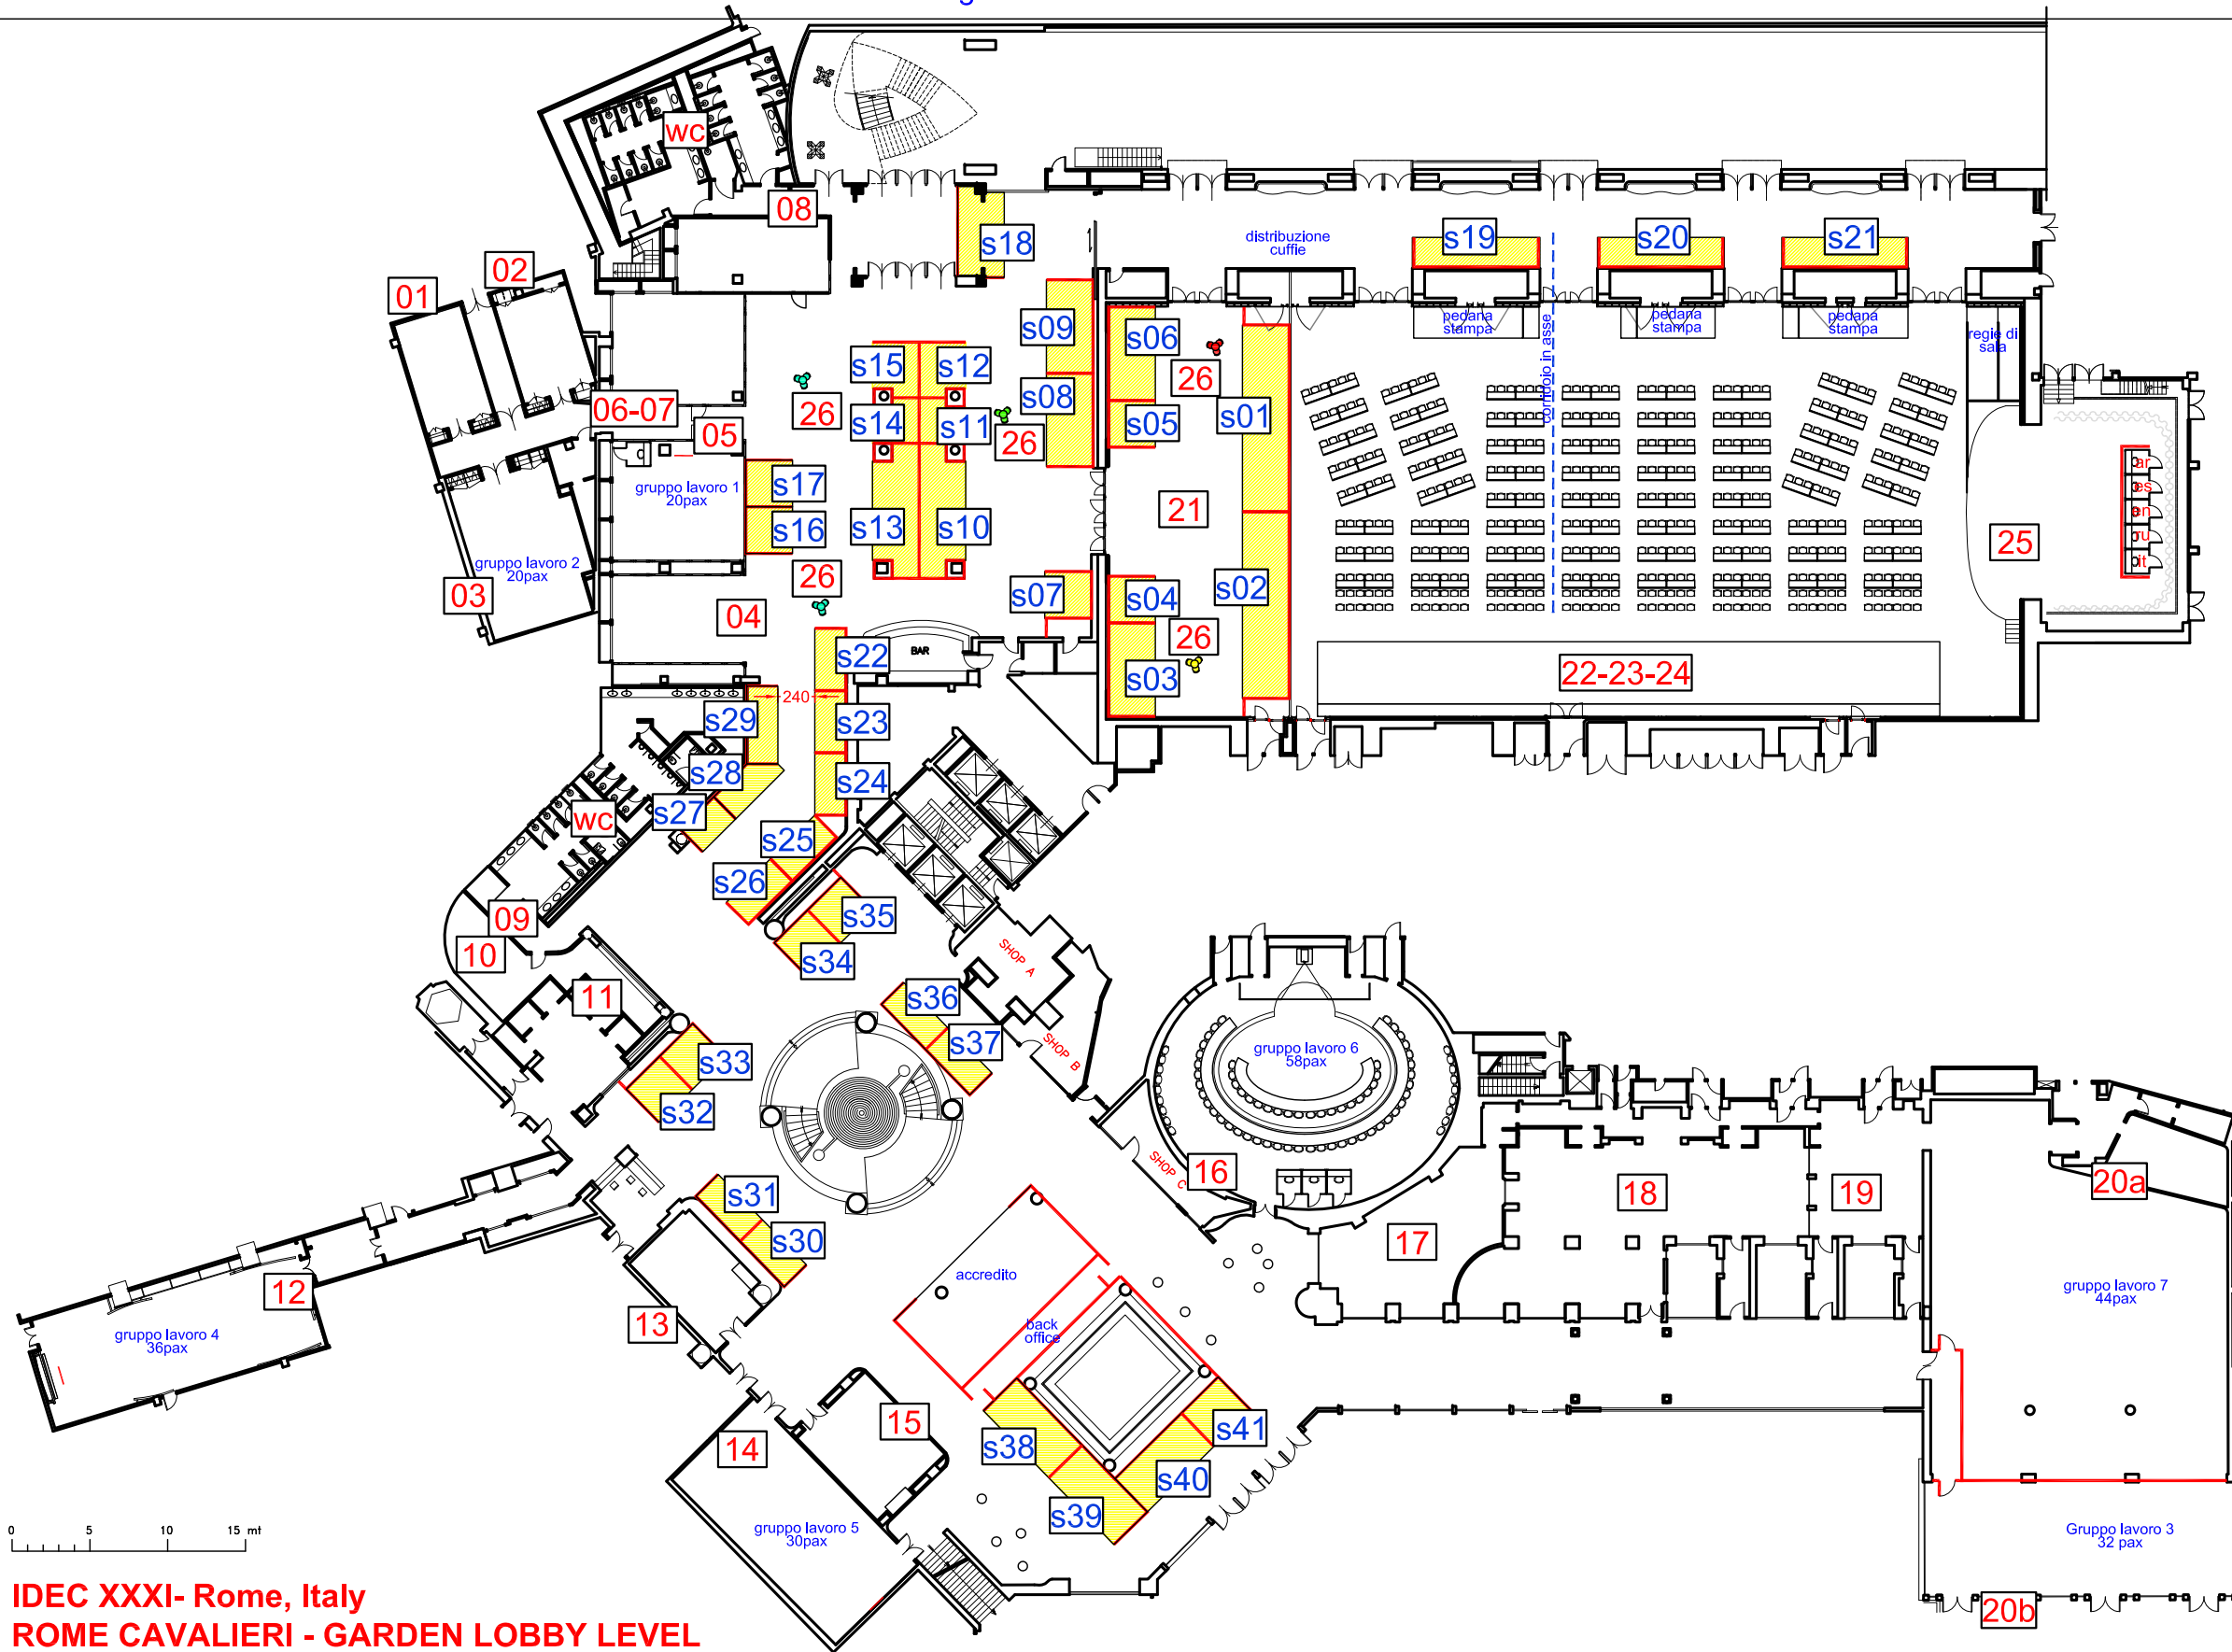

- 01. SALA CAVALIERI S. MARCO
- Tipografia
- 02. SALA CAVALIERI S. GIORGIO
- Segreteria DCSA
- 03. SALA CAVALIERI S. GIOVANNI
- Gruppo lavoro 2
Nord e Centro America (20 pax)
- 04. SALA CAVALIERI S. STEFANO
- Internet point
- 05. SALA CAVALIERI DI RODI
- Gruppo lavoro 1
Sud America (20 pax)

- 06. 07. SALA CAVALIERI DI MALTA
- Segretariato ITA
- 08. SALA CAVALIERI DI PISA
- Segretariato USA
- 09. BEAUTY PARLOR
- 10. GUARDAROBA - CLOAKROOM
- 11. BUSINESS CENTER
- Presidio medico
- 12. SALA LEONARDO
- Gruppo lavoro 4
Estremo Oriente (36 pax)
- 13. SALA RAFFAELLO
- Bilaterale for foreign countries

- 14. SALA CARAVAGGIO
- Gruppo lavoro 5
Africa (30 pax)
- 15. SALA BERNINI
- Sala bilaterali USA
- 16. SALA ELLISSE
- Gruppo lavoro 6
Europa (58 pax)
- Conferenza stampa
- 17. SALA DEI CESARI
- 18. L'ULIVETO RESTAURANT
- 19. SALA GIARDINETTO

N°	LENGHT	DEPHT	TOT MQ
s01	12,00	3,00	36
s02	12,00	3,00	36
s03	6,00	3,00	18
s04	3,00	3,00	9
s05	3,00	3,00	9
s06	6,00	3,00	18
s07	3,00	3,00	9
s08	6,00	3,00	18
s09	6,00	3,00	18
s10	6,00	3,00	18
s11	2,00	3,00	6
s12	3,00	3,00	9
s13	6,00	3,00	18
s14	2,00	3,00	6
s15	3,00	3,00	9
s16	3,00	3,00	9
s17	3,00	3,00	9
s18	6,00	3,00	18
s19	8,00	2,00	16
s20	8,00	2,00	16
s21	8,00	2,00	16
s22	4,00	2,00	8
s23	4,00	2,00	8
s24	4,00	2,00	8
s25	4,00	2,00	8
s26	4,00	2,00	8
s27	3,00	2,00	6
s28	3,00	2,00	6
s29	5,00	2,00	10
s30	4,00	2,00	8
s31	4,00	2,00	8
s32	3,00	2,00	6
s33	3,00	2,00	6
s34	3,00	3,00	9
s35	3,00	3,00	9
s36	4,00	2,00	8
s37	4,00	2,00	8
s38	6,00	3,00	18
s39	6,00	3,00	18
s40	6,00	3,00	18
s41	3,00	3,00	9
			508