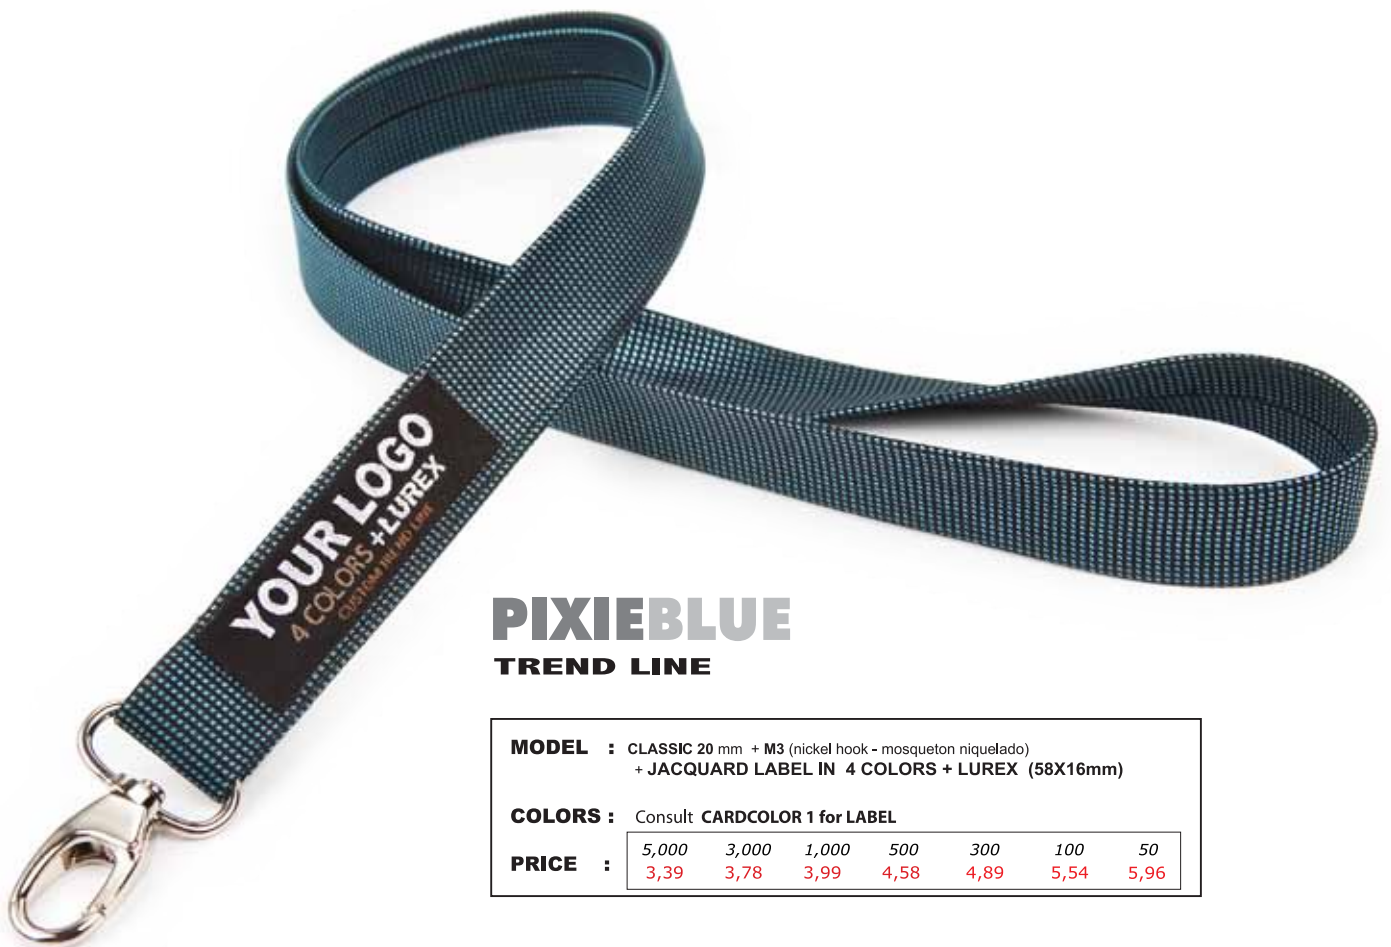

PIXIEGREEN

TREND LINE

MODEL : CLASSIC 20 mm + M3 (nickel hook - mosqueton niquelado)
+ JACQUARD LABEL IN 4 COLORS + LUREX (58X16mm)

COLORS : Consult **CARDCOLOR 1** for LABEL

PRICE :	5,000	3,000	1,000	500	300	100	50
	3,39	3,78	3,99	4,58	4,89	5,54	5,96

PIXIEORANGE

TREND LINE

MODEL : CLASSIC 20 mm + M3 (nickel hook - mosqueton niquelado)
+ JACQUARD LABEL IN 4 COLORS + LUREX (58X16mm)

COLORS : Consult **CARDCOLOR 1** for LABEL

PRICE :	5,000	3,000	1,000	500	300	100	50
	3,39	3,78	3,99	4,58	4,89	5,54	5,96

PIXIEGOLD

TREND LINE

MODEL : CLASSIC 20 mm + M3 (nickel hook - mosqueton niquelado)
+ JACQUARD LABEL IN 4 COLORS + LUREX (58X16mm)

COLORS : Consult **CARDCOLOR 1** for LABEL

PRICE :	5,000	3,000	1,000	500	300	100	50
	3,39	3,78	3,99	4,58	4,89	5,54	5,96