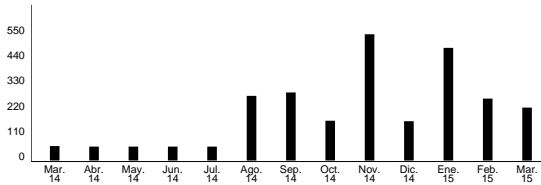

Periodo Consumos: 18 Enero 2015 - 17 Febrero 2015
 Fecha de factura: 4 Marzo 2015

403462542TA4ZV1613939918092943ER546933

Domiciliación bancaria

B. DE SABADELL
 Para ser pagado a partir de 4 Marzo 2015
 (El pago de esta factura se acredita por su abono bancario o el recibo de caja)

Más información: **Gratis 900 10 10 10** Tiendas Movistar movistar.es

Histórico de la facturación (€)

Su Movistar Fusión 4G incluye:

En el Fijo:

- Línea Individual
- Internet hasta 10 Mb
- Llamadas a fijos ilimitadas
- Llamadas a móviles:
 - 500 min/mes sábado y domingo
 - 50 min/mes de lunes a domingo

En el Móvil:

- 1 GB de Internet Móvil
- Llamadas ilimitadas desde móvil
- SMS Ilimitados

Las llamadas, SMS e Internet móvil incluidas son de ámbito nacional.

Resumen de factura

Cuotas Mensuales	50,7264 €
Movistar Fusión 4G (18 Ene. a 17 Feb.)	Importe 49,9000
Identificación de Llamadas (1 Mar. a 31 Mar.)	0,8264
Otros Conceptos	140,2035 €
Conceptos línea móvil no incluidos en Movistar Fusión (ver anexo adjunto)	Importe 140,2035
Impuestos	40,0953 €
IVA (21%)	Base imponible 190,9299 Importe 40,0953
TOTAL a pagar	231,03 €

Madrid, 4 Marzo 2015 Factura Fusión TA4ZV1613939
 Línea fija: 918092943 Línea móvil: 608662179

Página 2/2

Resumen de consumo (18 Ene. - 17 Feb.)

Llamadas		0,0000	
	Llamadas	Duración	Importe
Metropolitanas	1	38s	0,1641
Llamadas a fijos ilimitadas	1	38s	-0,1641
Provinciales	37	5h 32m 28s	10,8408
Llamadas a fijos ilimitadas	37	5h 32m 28s	-10,8408
Interprovinciales	2	31m 13s	2,6214
Llamadas a fijos ilimitadas	2	31m 13s	-2,6214