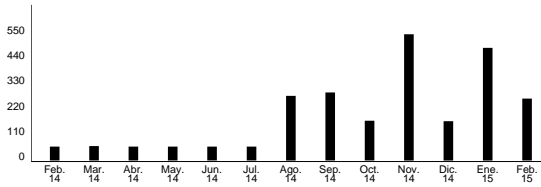

Sergio Rodriguez-Solis Guerrero
 Calle Federico Garcia Lorca, 7 1º B
 28350 Ciempozuelos

Periodo Consumos: 18 Diciembre 2014 - 17 Enero 2015
 Fecha de factura: 4 Febrero 2015

403462542TA4VV1543051918092943ER527339

Histórico de la facturación (€)

Su Movistar Fusión 4G incluye:

En el Fijo:

- Línea Individual
- Internet hasta 10 Mb
- Llamadas a fijos ilimitadas
- Llamadas a móviles:
 - 500 min/mes sábado y domingo
 - 50 min/mes de lunes a domingo