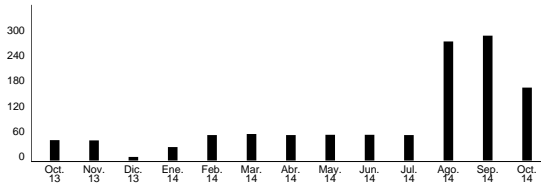

Sergio Rodriguez-Solis Guerrero
 Calle Federico Garcia Lorca, 7 1º B
 28350 Ciempozuelos

Periodo Consumos: 18 Agosto 2014 - 17 Septiembre 2014
 Fecha de factura: 4 Octubre 2014

403462542TA4SM1347914918092943ER474772

Histórico de la facturación (€)

Su Movistar Fusión 4G incluye:

En el Fijo:

- Línea Individual
- Internet hasta 10 Mb
- Llamadas a fijos ilimitadas
- Llamadas a móviles:
 - 500 min/mes sábado y domingo
 - 50 min/mes de lunes a domingo