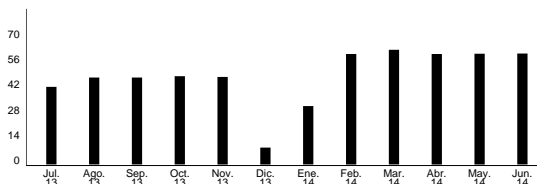

Más información: **Gratis 900 10 10 10** Tiendas Movistar [movistar.es](http://movistar.es)

**Histórico de la facturación (€)**

**Resumen de factura**

<b>Cuotas Mensuales</b>	<b>50,5000 €</b>
Movistar Fusión 4G (18 Abr. a 17 May.)	Importe 49,9000
Identificación de llamadas (1 Jun. a 30 Jun.)	0,6000
<b>Consumos</b>	<b>0,2325 €</b>
Llamadas no incluidas en tarifas contratadas	Importe 0,2325
<b>Impuestos</b>	<b>10,6538 €</b>
IVA (21%)	Base imponible 50,7325 Importe 10,6538
<b>TOTAL a pagar</b>	<b>61,39 €</b>

**Su Movistar Fusión 4G incluye:**

**En el Fijo:**

- Línea Individual
- Internet hasta 10 Mb
- Llamadas a fijos ilimitadas
- Llamadas a móviles:
  - 500 min/mes sábado y domingo
  - 50 min/mes de lunes a domingo