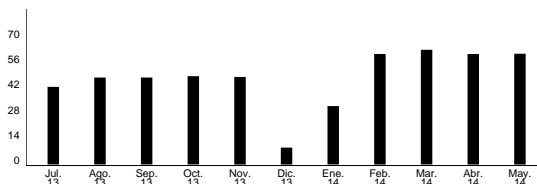

Periodo Consumos: 18 Marzo 2014 - 17 Abril 2014  
 Fecha de factura: 1 Mayo 2014

403462542TA4O91018905918092943ER383726

**Domiciliación bancaria**

B. DE SABADELL  
 Para ser pagado a partir de 1 Mayo 2014  
 (El pago de esta factura se acredita por su abono bancario o el recibi de caja)

Más información: **Gratis 900 10 10 10** Tiendas Movistar [movistar.es](http://movistar.es)

**Resumen de factura**

**Histórico de la facturación (€)**

<b>Cuotas Mensuales</b>	<b>50,5000 €</b>
Movistar Fusión 4G (18 Mar. a 17 Abr.)	Importe 49,9000
Identificación de llamadas (1 May. a 31 May.)	0,6000